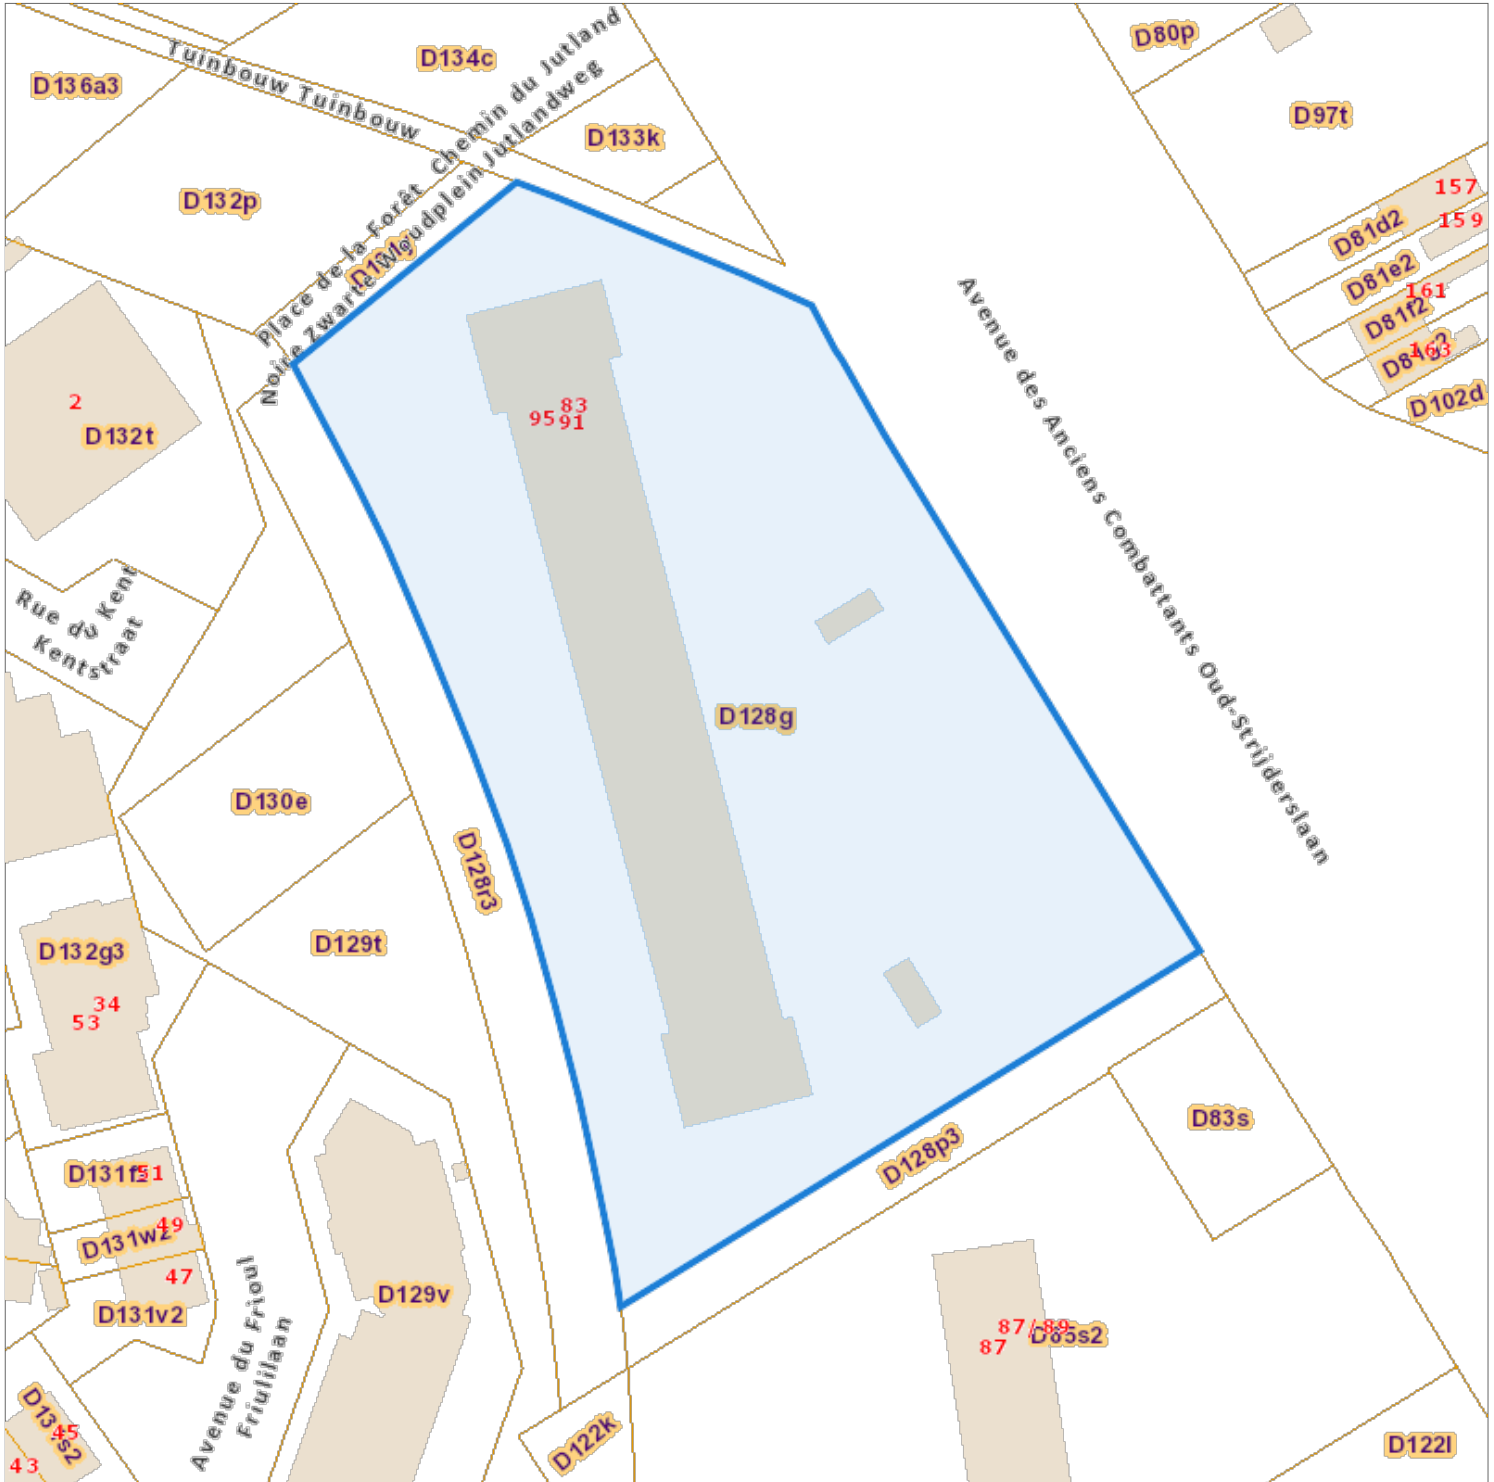

# Recherche cadastrale

Parcelles:

Echelle: 1:1000

Capakey	Adresse	Identifié par
21372D0128/00G000	AV DES ANC.COMBATTANTS 91/ 97(G.SS2/250/), 1140	Capakey

L'AAPD, producteur de la banque de données contenant ces données bénéficie des droits de propriété intellectuelle mentionnés dans la loi du 30 juin 1994 concernant les droits d'auteur et droits voisins.