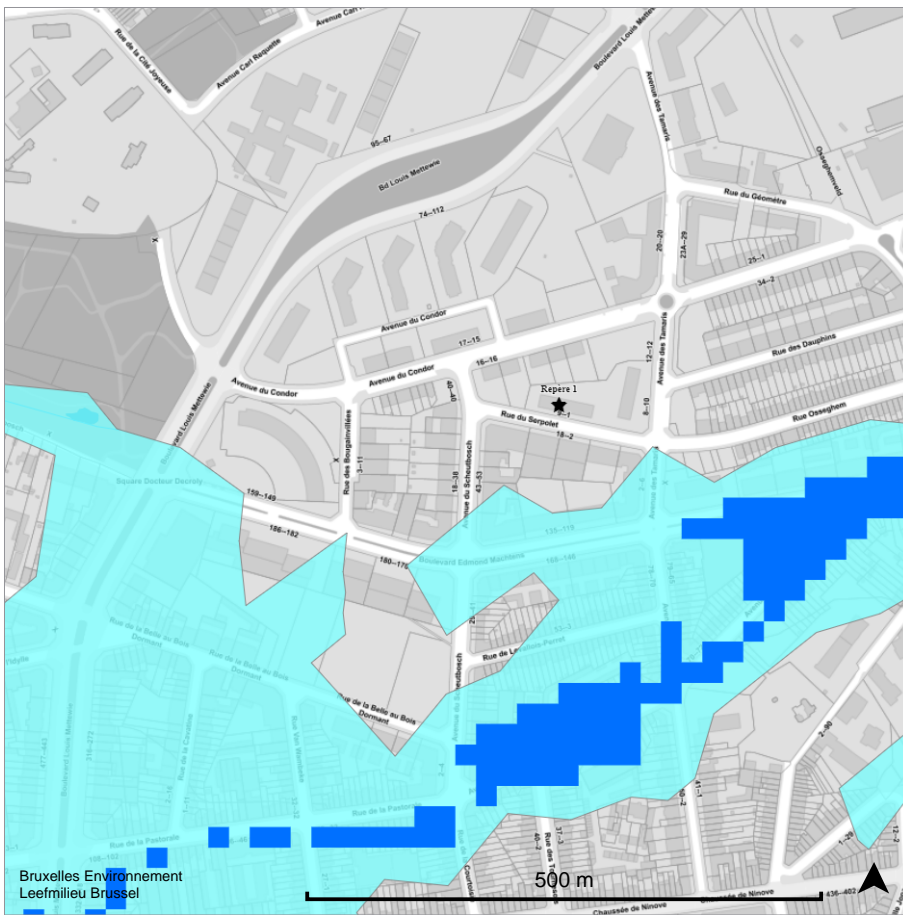

Inondation aléa et risque

Bruxelles Environnement
Leefmilieu Brussel

Fond de plan:
Brussels UrbIS © -
CIRB - CIBG

Carte aléa d'inondation (2019)

-  Aléa faible
-  Aléa moyen
-  Aléa élevé

-  Cours d'eau à ciel ouvert
-  Cours d'eau voûté
-  Etangs, mares, marais
-  Collecteurs